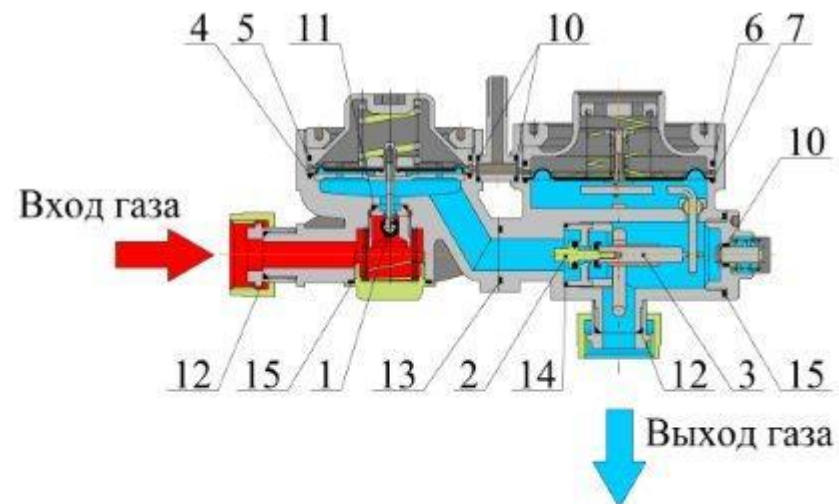

Комплект запасных частей
для ремонта РДГБ-6

Принципиальная схема РДГБ-6

Pos	Обозначение	Наименование детали	Кол.
1	РДГБ-6-05-00СБ	Клапан	1
2	РДГБ-6-13-00СБ	Клапан	1
3	РДГБ-6-14-00СБ	Клапан	1
4	РДГБ-6-01-07	Мембрана	1
5	РДГБ-6-01-10	Кольцо	1
6	РДГБ-6-01-10-01	Кольцо	1
7	РДГБ-6-02-10	Мембрана	1
		Кольца по ГОСТ 100980-80	
10		006-009-19-2-024	3
11		010-013-19-2-024	1
12		014-017-19-2-024	2
13		018-021-19-2-024	1
14		021-024-19-2-024	1
15		029-032-19-2-024	2

Регулятор давления газа
РДГБ-6