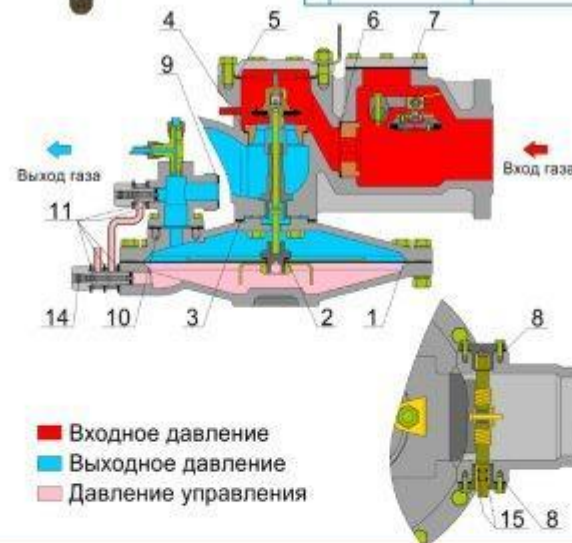

Комплект запасных частей для  
исполнительного устройства  
регуляторов РДГ-50(80)

## Исполнительное устройство РДГ-50(80)

№	Обозначение	Наименование детали	Кол.	Примечание
1	РДГ-50-05-02-03	Мембрана	1	в комплекте
2	РДГ-80-05-02-02Т	Прокладка	1	
3	РДГ-50-05-01-16-02	Прокладка	1	
4	РДГ-80-05-01-02-02Т	Прокладка	1	для РДГ-80
5	РДГ-50-05-01-16-03	Прокладка	1	для РДГ-50
6	6066.01.10	Прокладка	1	для РДГ-80
7	РДГ-50-05-01-16-01	Прокладка	1	для РДГ-50
8	РДГ-80-05-01-02-03Т	Прокладка	1	для РДГ-80
9	РДГ-50-05-01-16	Прокладка	1	для РДГ-50
10	РДГ-80-05-01-09ТБ	Прокладка	1	для РДГ-80
11	КРЗ-50-05-00-05Б	Прокладка	1	для РДГ-50
12	РДГ-80-05-01-13Т	Прокладка	2	
13	РДГ-50-05-01-16-05	Прокладка	1	
14	РДГ-50-05-00-11А	Прокладка	1	
15	РДГ-50-05-01-16-04	Прокладка	5	
16	РДГ-80-05-00-13	Прокладка	2	
17		Кольца по ОСТ 100980-80		
18		006-009-19-2-024	2	
19		008-012-25-2-024	2	