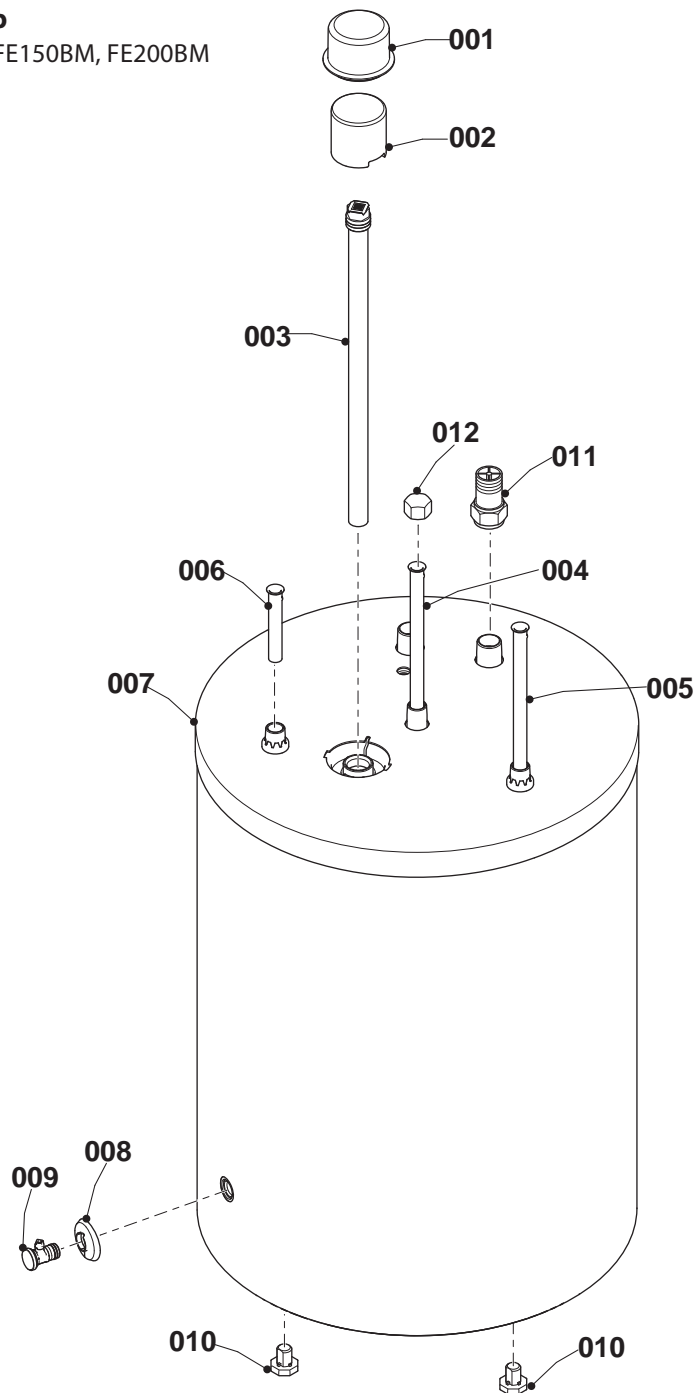

06 Бойлер
FE 120BM, FE150BM, FE200BM

№	№ для заказа	Название	Модель, Примечание
		0606083	
001	0020185537	Кожух анода	
002	0020185536	Изоляция анода	
003	0020039560	Анод (G1 x 26 x 517)	120 L
003	S1090400	Анод	150 L
003	0020040390	Анод (G1 x 26 x 792)	200 L
004	0020039566	Трубка (L=597 mm, D=18 mm)	120 L
004	0020039563	Трубка (L=690mm, D=18mm)	150 L
004	0020185541	Трубка	200 L
005	0020185538	Трубка	120 L
005	0020185539	Трубка	150 L
005	0020185540	Трубка	200 L
006	0020039562	Трубка (L=114 mm, D=18mm)	
007	0020185535	Панель облицовки, верхняя	
008	0020185534	Декоративная вставка	
009	0020187037	Сливной вентиль	
010	0020039570	Регулировочная ножка	
011	0020185545	Обратный клапан	
012	0020039567	Заглушка	

Об Бойлер

FE 120BM, FE 150BM, FE 200BM