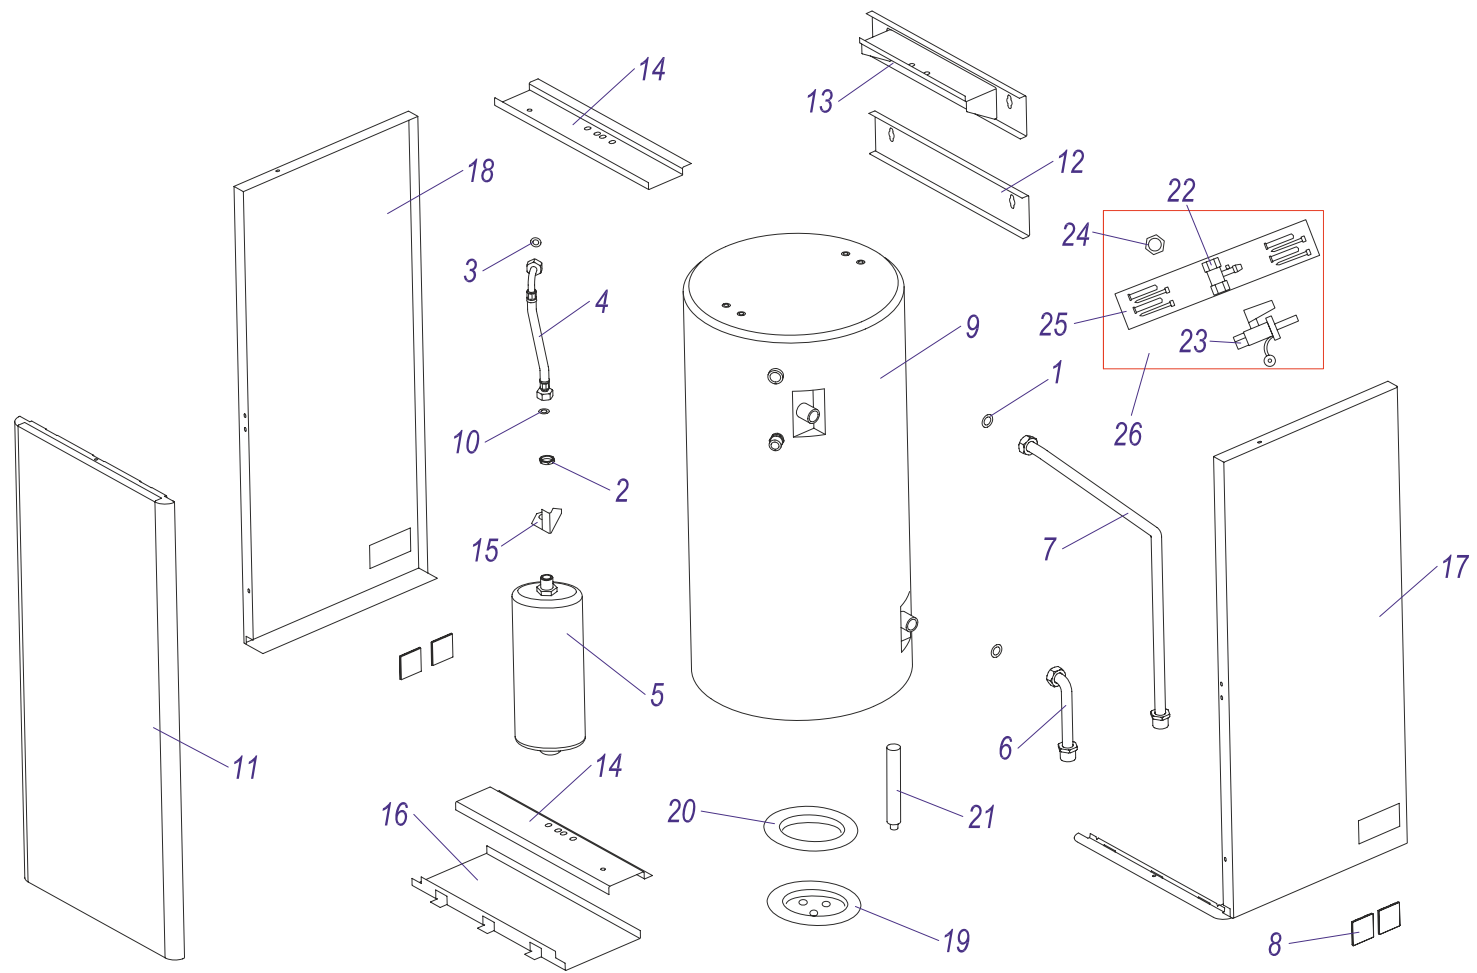

B 60 Z 10

№	№ для заказа	Название	№	№ для заказа	Название	№	№ для заказа	Название
1	0020033328	Шаровой кран выход. 1/2"	10	0020035571	Крепежн.планка бойлера,бел.	19	0020043873	Комплект установочный
2	0020027665	Прокладка 24x15x2	11	0020035572	Крепежн.планка бойлера,бел.	20	0020035324	Панель облицовки нижн.бел.
3	0020033490	Заглушка 1/2"	12	0020035575	Держатель бака, белый	21	0020035325	Панель облицовки перед.бел.
4	0020033835	Гайка 1/2"	13	0020035576	Держатель расшир.бака,бел.	22	0020035326	Панель облицовки бок.Р,бел.
5	0020043534	Этикетка PROTHERM 90мм	14	0020034788	Трубка А	23	0020035327	Панель облицовки бок.Л,бел.
6	0020033932	Прокладка 18x10x2	15	0020034789	Трубка В	24	0020033932	Прокладка 18x10x2
7	0020027667	Предохран.клапан 1/2" ZB-4	16	0020043840	Заглушка	25	0020027635	Анод 33x200/M8
8	0020034128	Шланг бронир.1/2"Fx1/2"FC-0,3м	17	0020043843	Бойлер 60 л.	26	0020034953	Крышка фланца
9	0020027617	Расширительный бак 2L	18	0020043701	Консоль В60Z	27	0020034954	Прокладка фланца

B 60 Z 17,18

№	№ для заказа	Название	№	№ для заказа	Название	№	№ для заказа	Название
1	0020027665	Прокладка 24x15x2	10	0020035050	Прокладка 18x10x2 Си-плоская	19	0020034953	Крышка фланца
2	0020033835	Гайка 1/2"	11	0020035513	Панель облицовки перед.В60Z17	20	0020034954	Прокладка фланца
3	0020033932	Прокладка 18x10x2	12	0020035571	Крепежная планка бойлера,бел.	21	0020027635	Анод 33x200/М8
4	0020034128	Шланг бронир.1/2"Fx1/2"FC-0,3	13	0020035572	Крепежная планка бойлера,бел.	22	0020027667	Предохран.клапан 1/2" ZB-4
5	0020027617	Расширительный бак 2L	14	0020035575	Держатель бака, белый	23	0020033328	Шаровой кран выход. 1/2"
6	0020034788	Трубка А	15	0020035576	Держатель расширит.бака,бел.	24	0020033490	Заглушка 1/2"
7	0020034789	Трубка В	16	0020035324	Панель облицовки нижн.,бел.	25	0020043701	Консоль В60Z
8	0020043840	Заглушка	17	0020035326	Панель облицовки бок.Р,бел.	26	0020043873	Комплект установочный
9	0020043843	Бойлер 60 л.	18	0020035327	Панель облицовки бок.Л,бел.			