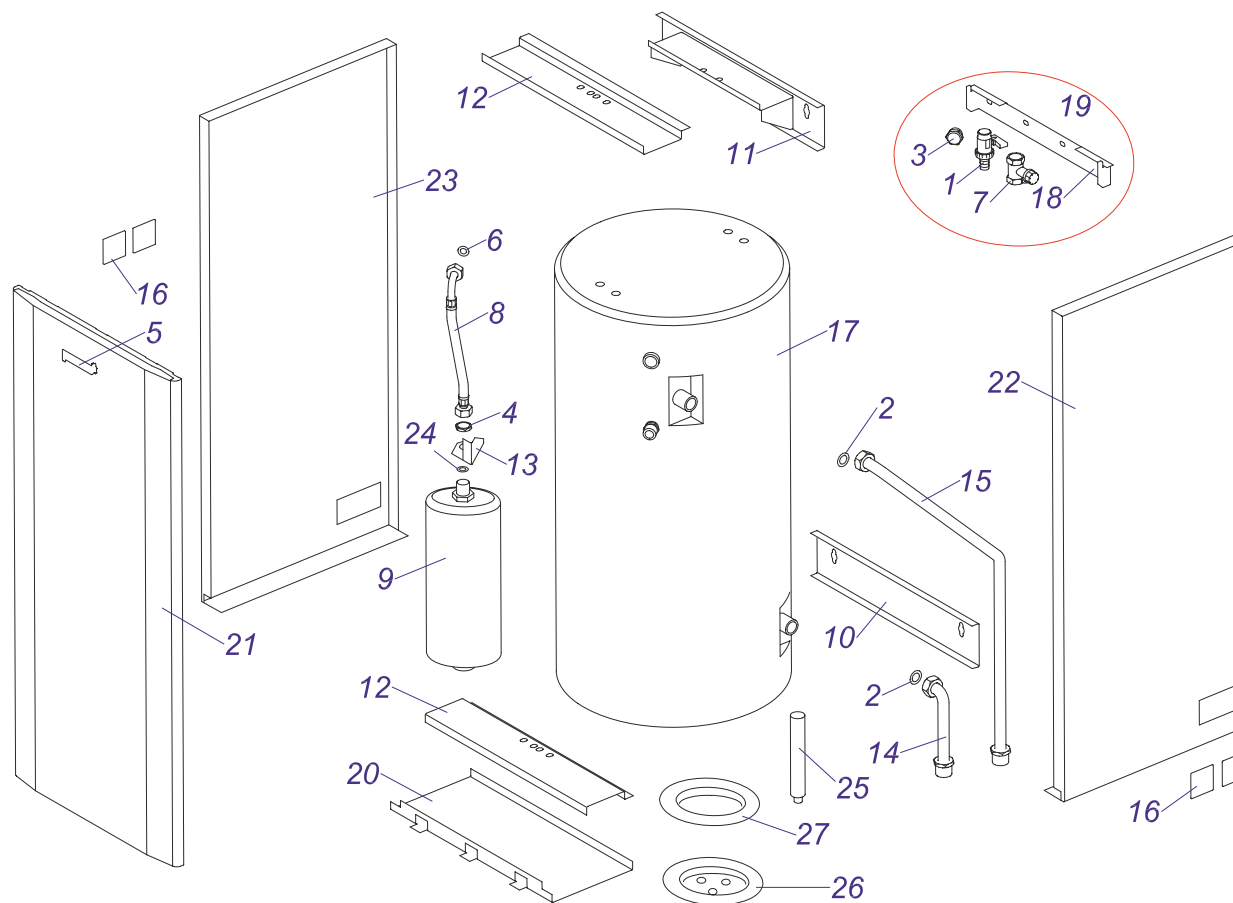

B 60 Z 10

№	№ для заказа	Название	№	№ для заказа	Название	№	№ для заказа	Название
1	0020033328	Шаровой кран выход. 1/2"	10	0020035571	Крепежн.планка бойлера,бел.	19	0020043873	Комплект установочный
2	0020027665	Прокладка 24x15x2	11	0020035572	Крепежн.планка бойлера,бел.	20	0020035324	Панель облицовки нижн.бел.
3	0020033490	Заглушка 1/2"	12	0020035575	Держатель бака, белый	21	0020035325	Панель облицовки перед.бел.
4	0020033835	Гайка 1/2"	13	0020035576	Держатель расшир.бака,бел.	22	0020035326	Панель облицовки бок.Р,бел.
5	0020043534	Этикетка PROTHERM 90мм	14	0020034788	Трубка А	23	0020035327	Панель облицовки бок.Л,бел.
6	0020033932	Прокладка 18x10x2	15	0020034789	Трубка В	24	0020033932	Прокладка 18x10x2
7	0020027667	Предохран.клапан 1/2" ZB-4	16	0020043840	Заглушка	25	0020027635	Анод 33x200/M8
8	0020034128	Шланг бронир.1/2"Fx1/2"FC-0,3м	17	0020043843	Бойлер 60 л.	26	0020034953	Крышка фланца
9	0020027617	Расширительный бак 2L	18	0020043701	Консоль В60Z	27	0020034954	Прокладка фланца

B 60 Z 17,18

№	№ для заказа	Название	№	№ для заказа	Название	№	№ для заказа	Название
1	0020027665	Прокладка 24x15x2	10	0020035050	Прокладка 18x10x2 Си-плоская	19	0020034953	Крышка фланца
2	0020033835	Гайка 1/2"	11	0020035513	Панель облицовки перед.В60Z17	20	0020034954	Прокладка фланца
3	0020033932	Прокладка 18x10x2	12	0020035571	Крепежная планка бойлера,бел.	21	0020027635	Анод 33x200/М8
4	0020034128	Шланг бронир.1/2"Fx1/2"FC-0,3	13	0020035572	Крепежная планка бойлера,бел.	22	0020027667	Предохран.клапан 1/2" ZB-4
5	0020027617	Расширительный бак 2L	14	0020035575	Держатель бака, белый	23	0020033328	Шаровой кран выход. 1/2"
6	0020034788	Трубка А	15	0020035576	Держатель расширит.бака,бел.	24	0020033490	Заглушка 1/2"
7	0020034789	Трубка В	16	0020035324	Панель облицовки нижн.,бел.	25	0020043701	Консоль В60Z
8	0020043840	Заглушка	17	0020035326	Панель облицовки бок.Р,бел.	26	0020043873	Комплект установочный
9	0020043843	Бойлер 60 л.	18	0020035327	Панель облицовки бок.Л,бел.			