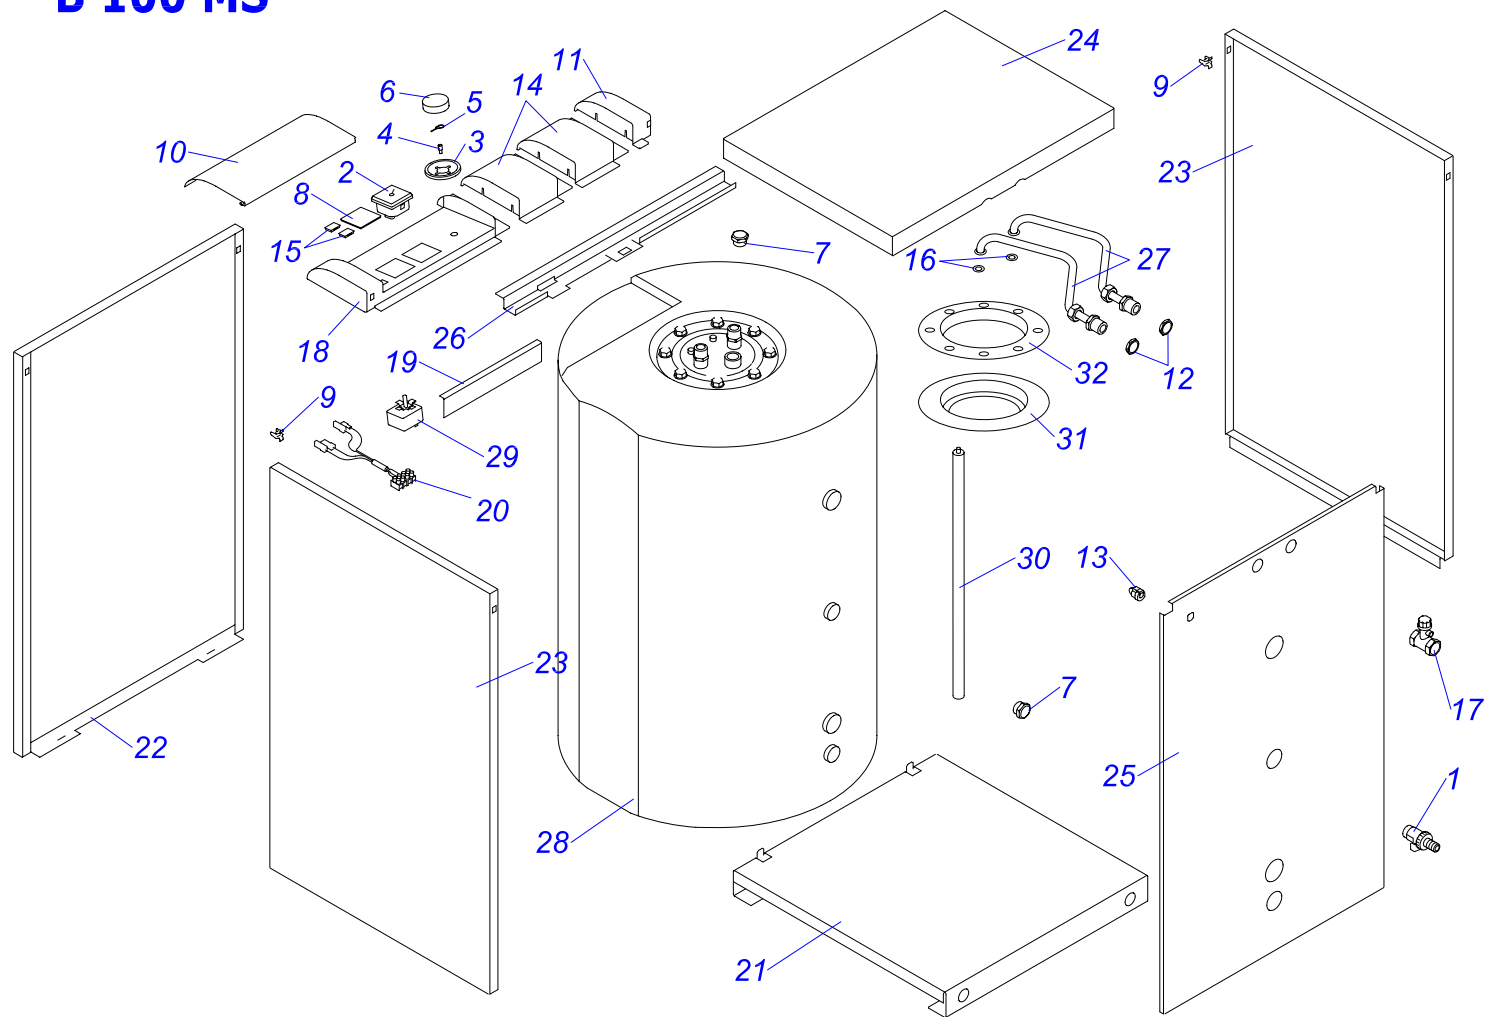

# B 100 MS

№	№ для заказа	Название	№	№ для заказа	Название	№	№ для заказа	Название
1	0020033328	Шаровой кран выход. 1/2"	12	0020033835	Гайка 1/2"	23	0020035312	Панель облицовки бок. белая
2	0020025279	Термометр	13	0020033838	Переходник кабельный - пласт.	24	0020035313	Панель облицовки верх. белая
3	0020033438	Подложка	14	0020033844	Заглушка KLO,PLO13	25	0020043835	Панель облицовки (задн.)
4	0020033444	Ограничительный винт	15	0020033911	Заглушка PLO v.13	26	0020035570	Опора панели управления
5	0020033445	Ограничительная пружина	16	0020033932	Прокладка 18x10x2	27	0020034790	Трубка ГВ
6	0020033454	Ручки управления - D	17	0020027667	Предохранител.клапан 1/2" ZB-4	28	0020025253	Бойлер 100 л. ОКС 100 NTR
7	0020033490	Заглушка 1/2"	18	0020043353	Панель блока управления В100М	29	0020027673	Термостат раб.3-кон. мед. IMIT
8	0020033709	Заглушка панели управления	19	0020043373	Планка крепежная В100М	30	0020034955	Анод 26x465/M8
9	0020033555	Зажим 16	20	0020043421	Жгут проводов В100М	31	0020034954	Прокладка фланца
10	0020033831	Крышка KLO,PLO13	21	0020043831	Рама бойлера	32	0020034953	Крышка фланца
11	0020033834	Заглушка KLO,PLO13	22	0020035311	Панель облицовки перед.Linea23			